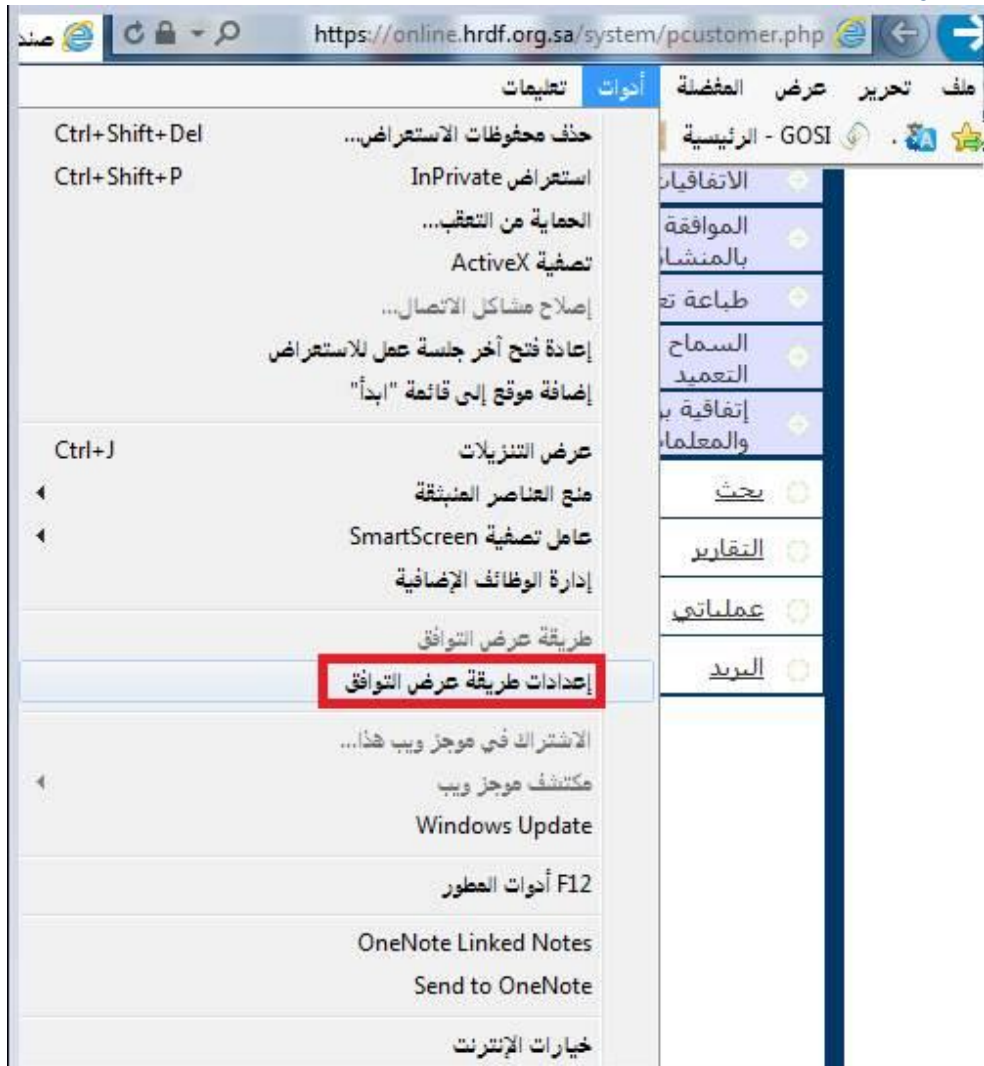

٢- اما في حال عدم ظهورها فيمكنهم الضغط على : ادوات << اعدادات طريقة عرض التوافق

٣- ستظهر الصفحة التالية : الضغط على (عرض كافة مواقع ويب بطريقة عرض التوافق)
(التوافق)